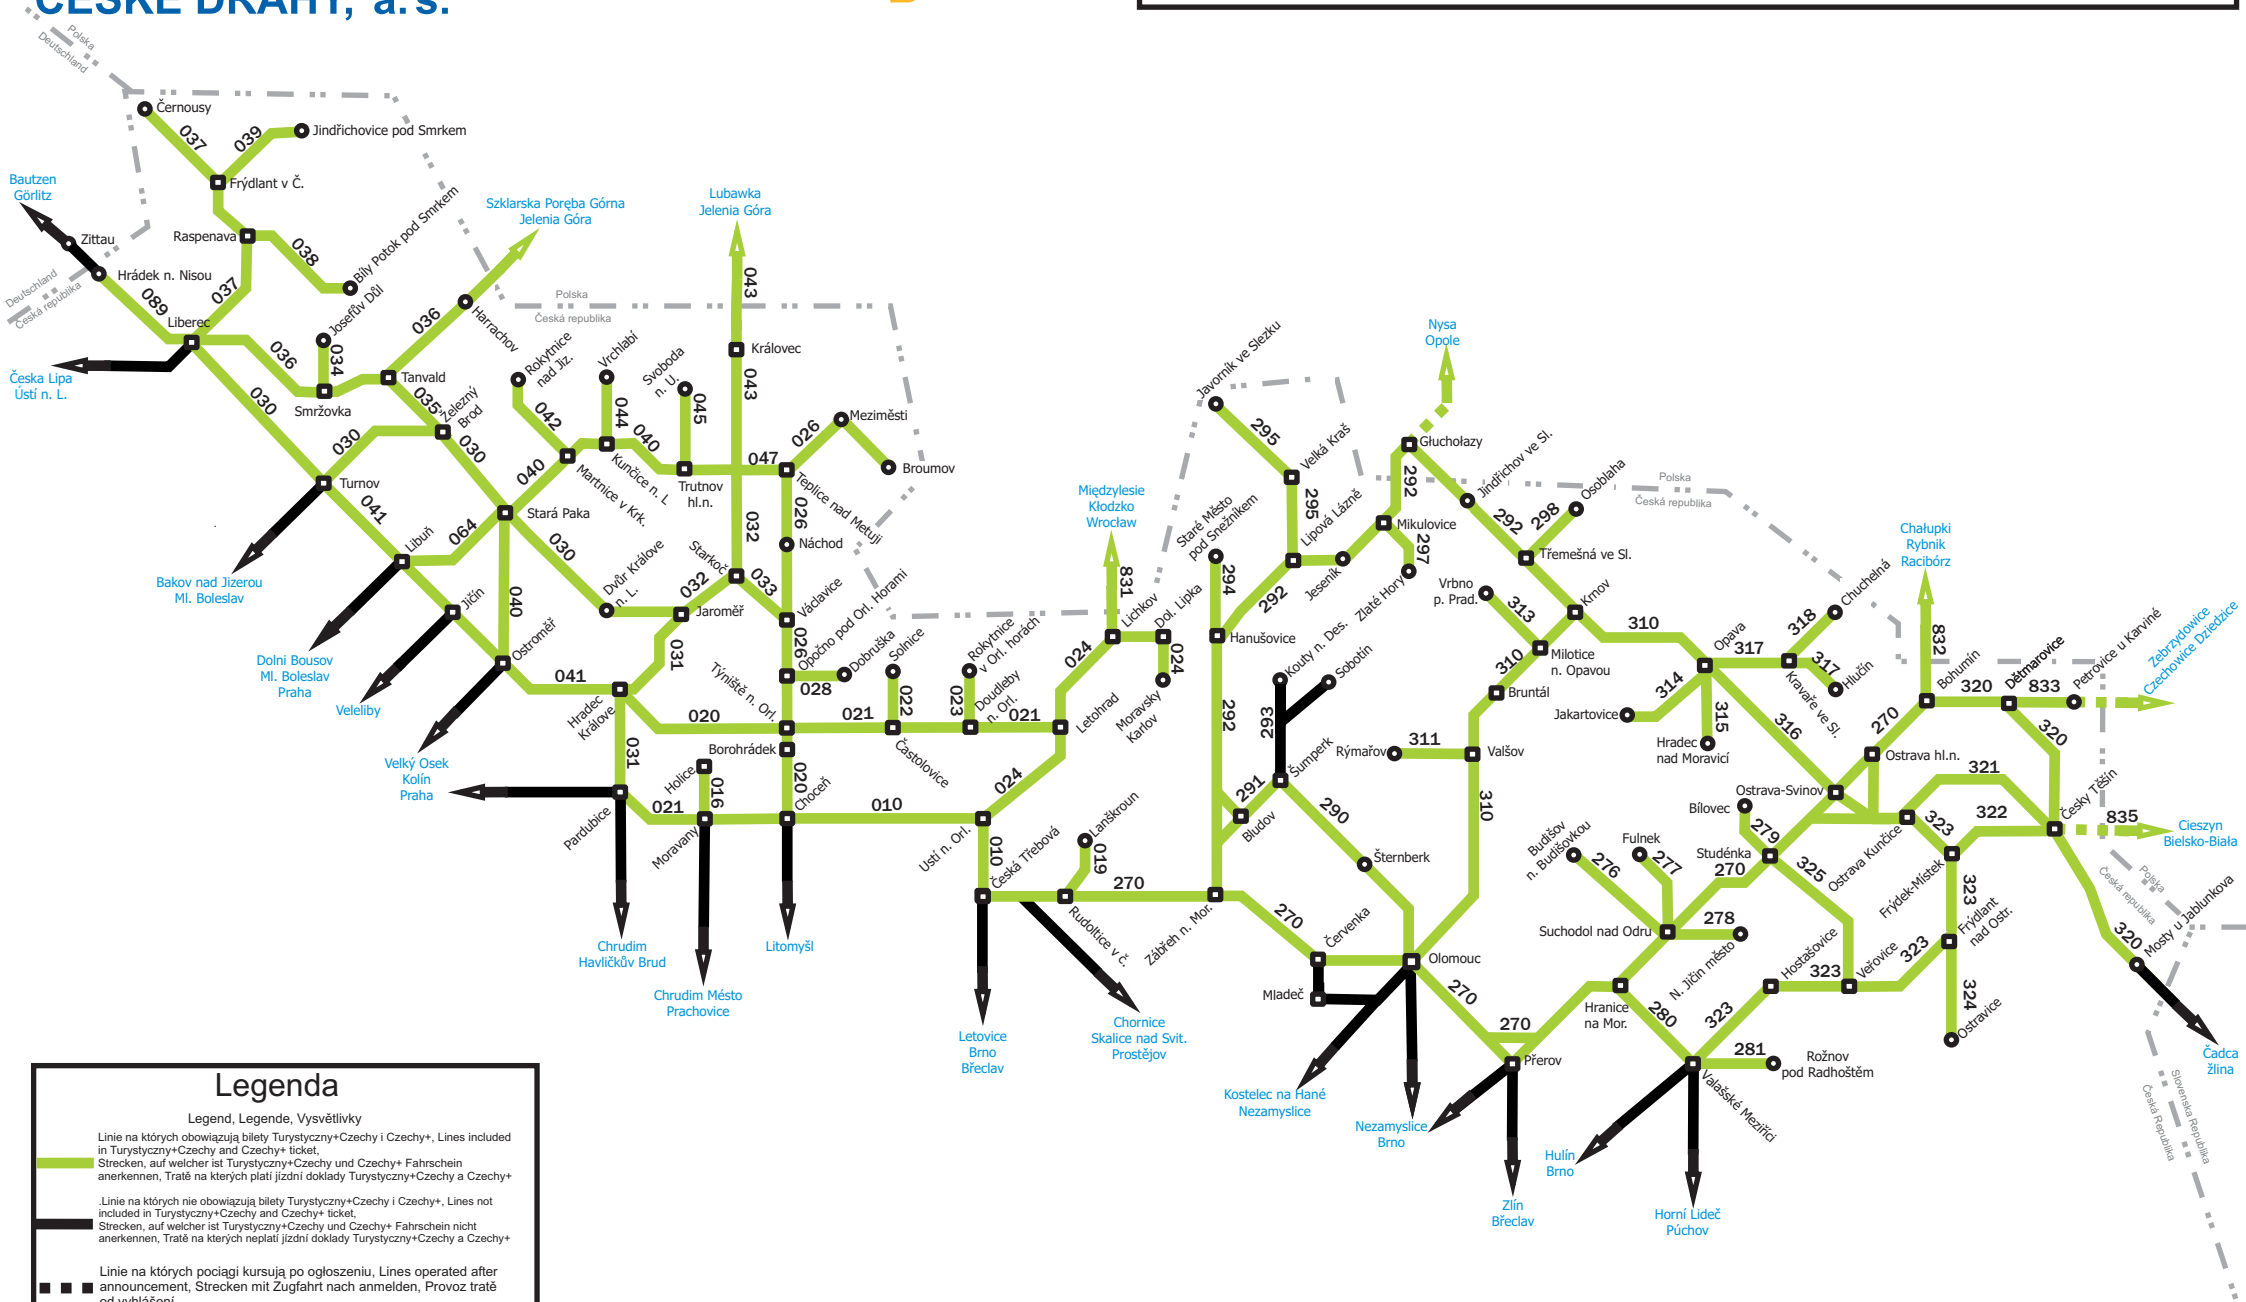

ČESKÉ DRÁHY, a.s.

Obszar obowiązywania biletu Turystycznego+Czechy i Czechy+  
Zone boundary Turystyczny+Czechy and Czechy+ ticket  
Tarifzone Turystyczny+Czechy und Czechy+ Fahrkarte  
Obvod platnosti jízdenky Turystyczny+Czechy a Czechy+

### Legenda

Legend, Legende, Vysvětlivky

Linie na kterých obowiązuja bilety Turystyczny+Czechy i Czechy+, Lines included in Turystyczny+Czechy and Czechy+ ticket.  
Strecken, auf welcher ist Turystyczny+Czechy und Czechy+ Fahrchein anerkennen, Trate na kterých plati jízdní doklady Turystyczny+Czechy a Czechy+

Linie na kterých nie obowiązuja bilety Turystyczny+Czechy i Czechy+, Lines not included in Turystyczny+Czechy and Czechy+ ticket.  
Strecken, auf welcher ist Turystyczny+Czechy und Czechy+ Fahrchein nicht anerkennen, Trate na kterých neplati jízdní doklady Turystyczny+Czechy a Czechy+

Linie na kterých pociągi kursują po ogłoszeniu, Lines operated after announcement, Strecken mit Zugfahrt nach anmelden, Provoz traté od vyhlášení

Ważniejsze stacje, Main stations, Wichtige Bahnhöfe, Významne stanice