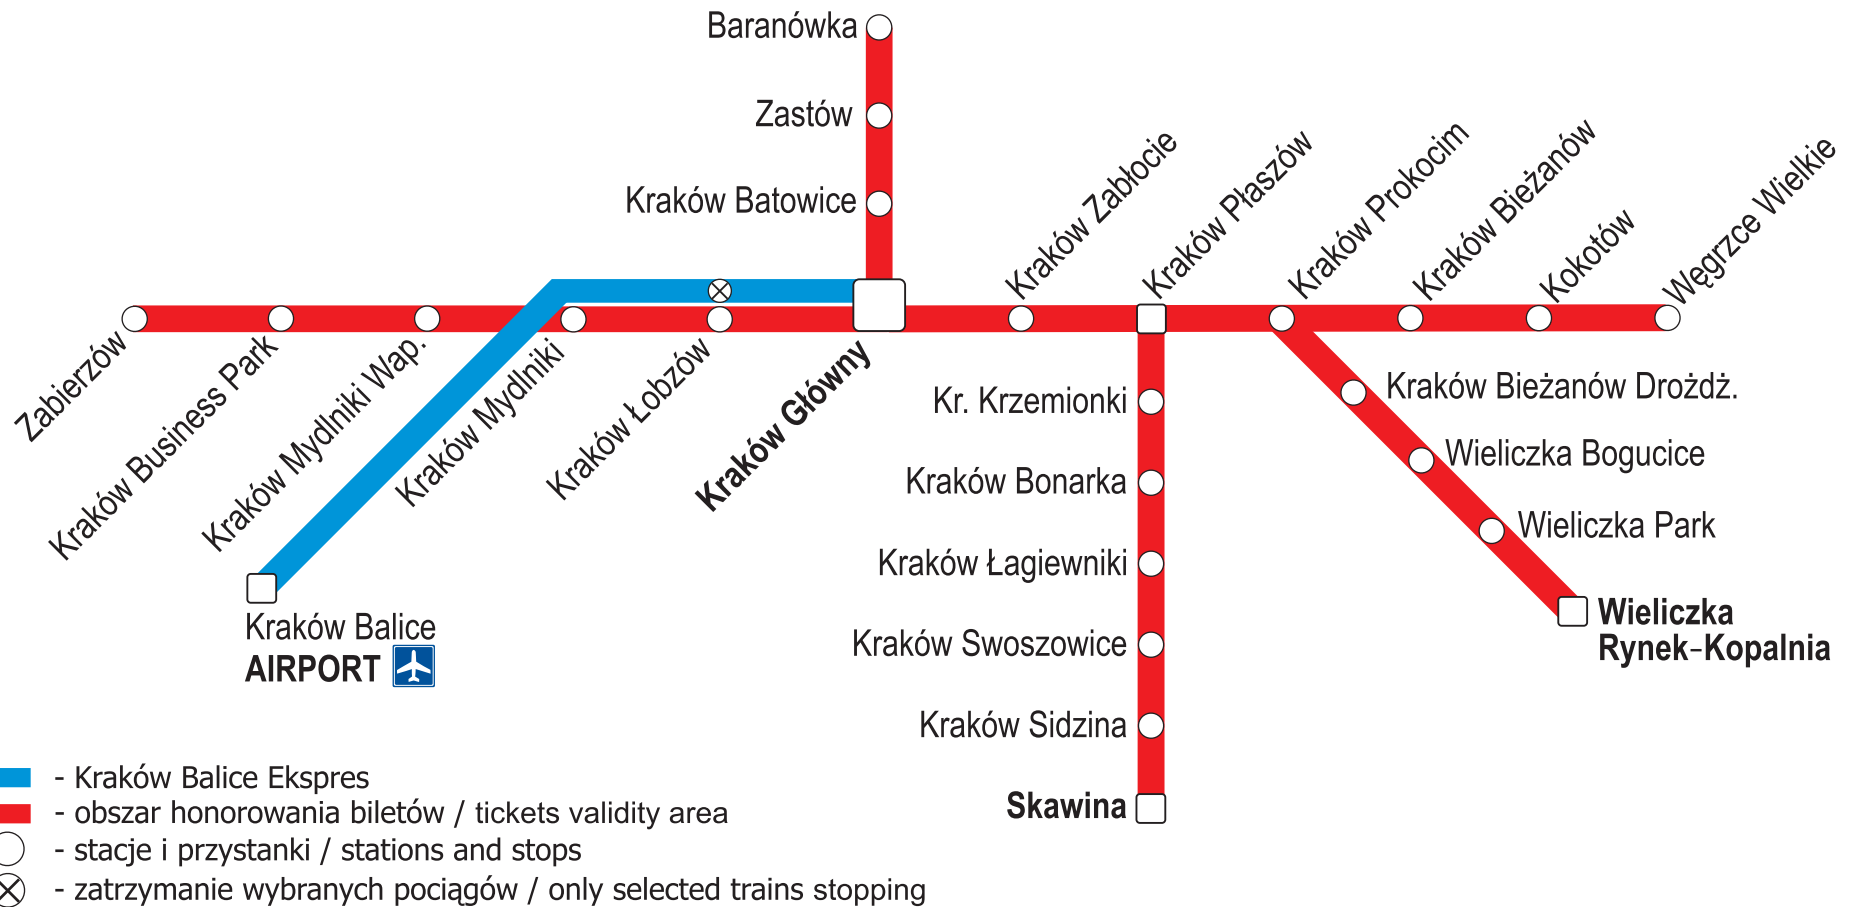

Przewozy Regionalne

Obszar honorowania biletów (Strefa I) Tickets validity area (Zone 1)

Bilet jednorazowy w jedną stronę w relacji Kraków Balice - Kraków Gł. (lub odwrotnie) uprawnia dodatkowo do jednego przejazdu pociągiem REGIO z Krakowa Gł. do dowolnej stacji w obrębie I strefy aglomeracji krakowskiej (lub odwrotnie).

One-way ticket from Kraków Balice [airport] to Kraków Gł. [main station] (or *vice versa*) entitles additionally to one extra travel by REGIO train from Kraków Gł. to any station within Zone 1 in Kraków agglomeration (or *vice versa*).

Bilet jednorazowy w obie strony uprawnia do dwóch dodatkowych przejazdów pociągiem REGIO z Krakowa Gł. do dowolnej stacji w obrębie I strefy aglomeracji krakowskiej oraz w relacji odwrotnej.

Return ticket entitles additionally to two extra travels by REGIO train from Kraków Gł. to any station within Zone 1 in Kraków agglomeration and *vice versa*.