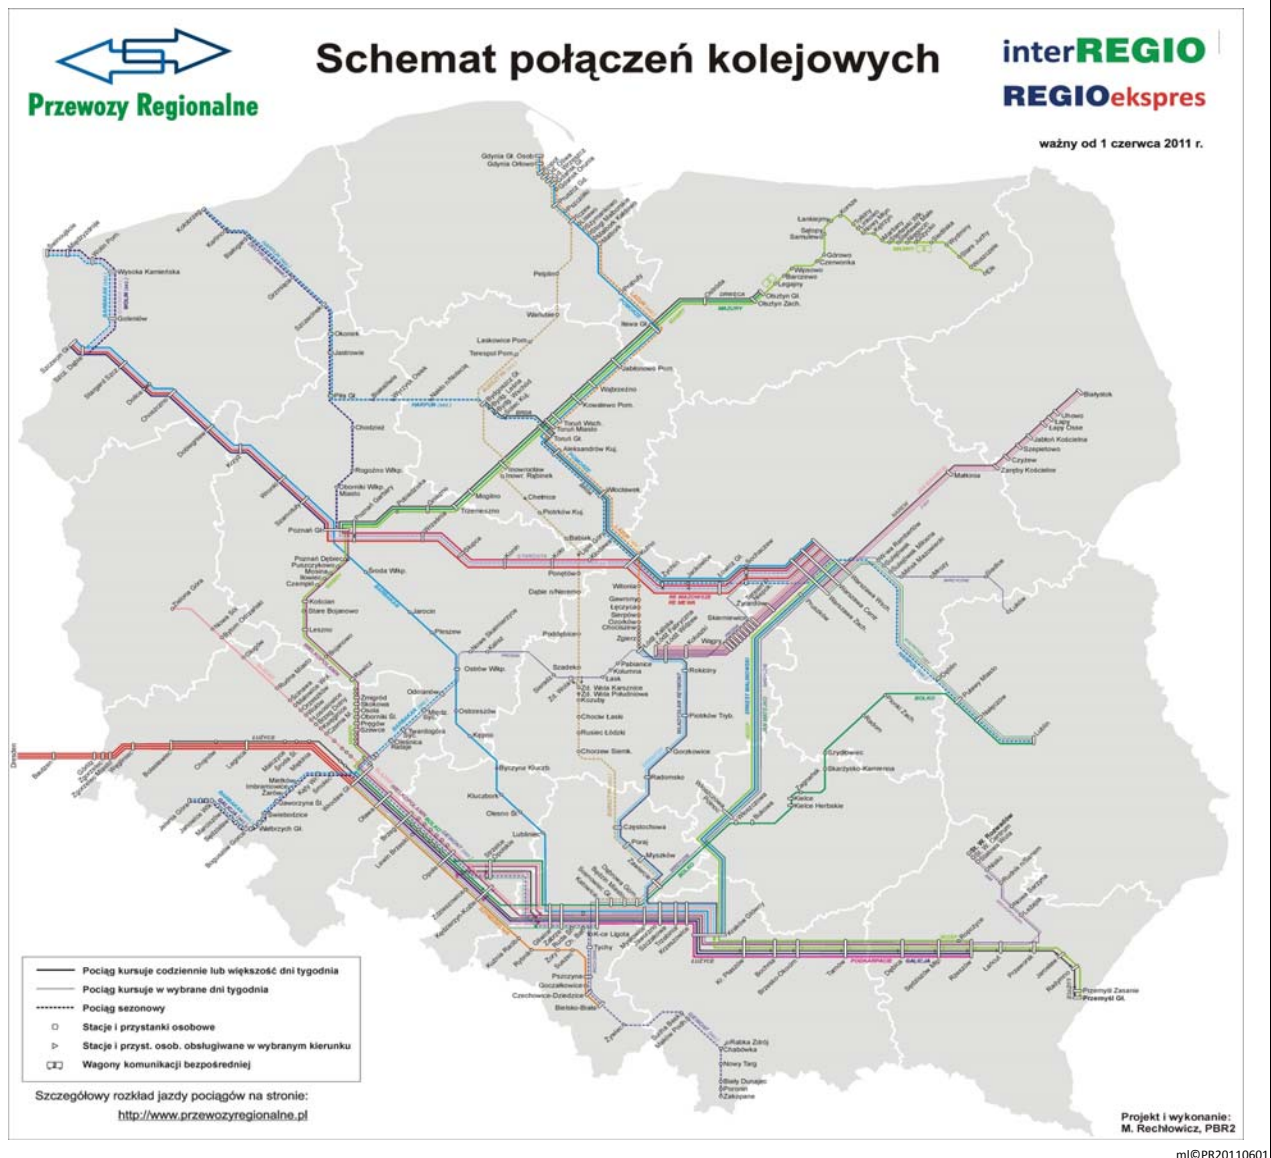

# Vademecum pasażera interREGIO

1 czerwca - 31 sierpnia 2011 r.

\* aktualny rozkład

(nie zawiera krótkotrwałych zmian zarządzanych przez PKP Polskie Linie Kolejowe)

\* czytelne terminy kursowania pociągów

\* możliwości przesiadek w sieci pociągów PR, Kolei Dolnośląskich, Kolei Wielkopolskich i Arriva RP

\* informacje taryfowe

\* poglądowa informacja o rodzaju składu pociągu

Łódź ↙ ↘ Gdynia  
 kierunek: Lublin - Warszawa - Kutno - Toruń - Bydgoszcz - Piła - Kołobrzeg  
 Poznań ↗