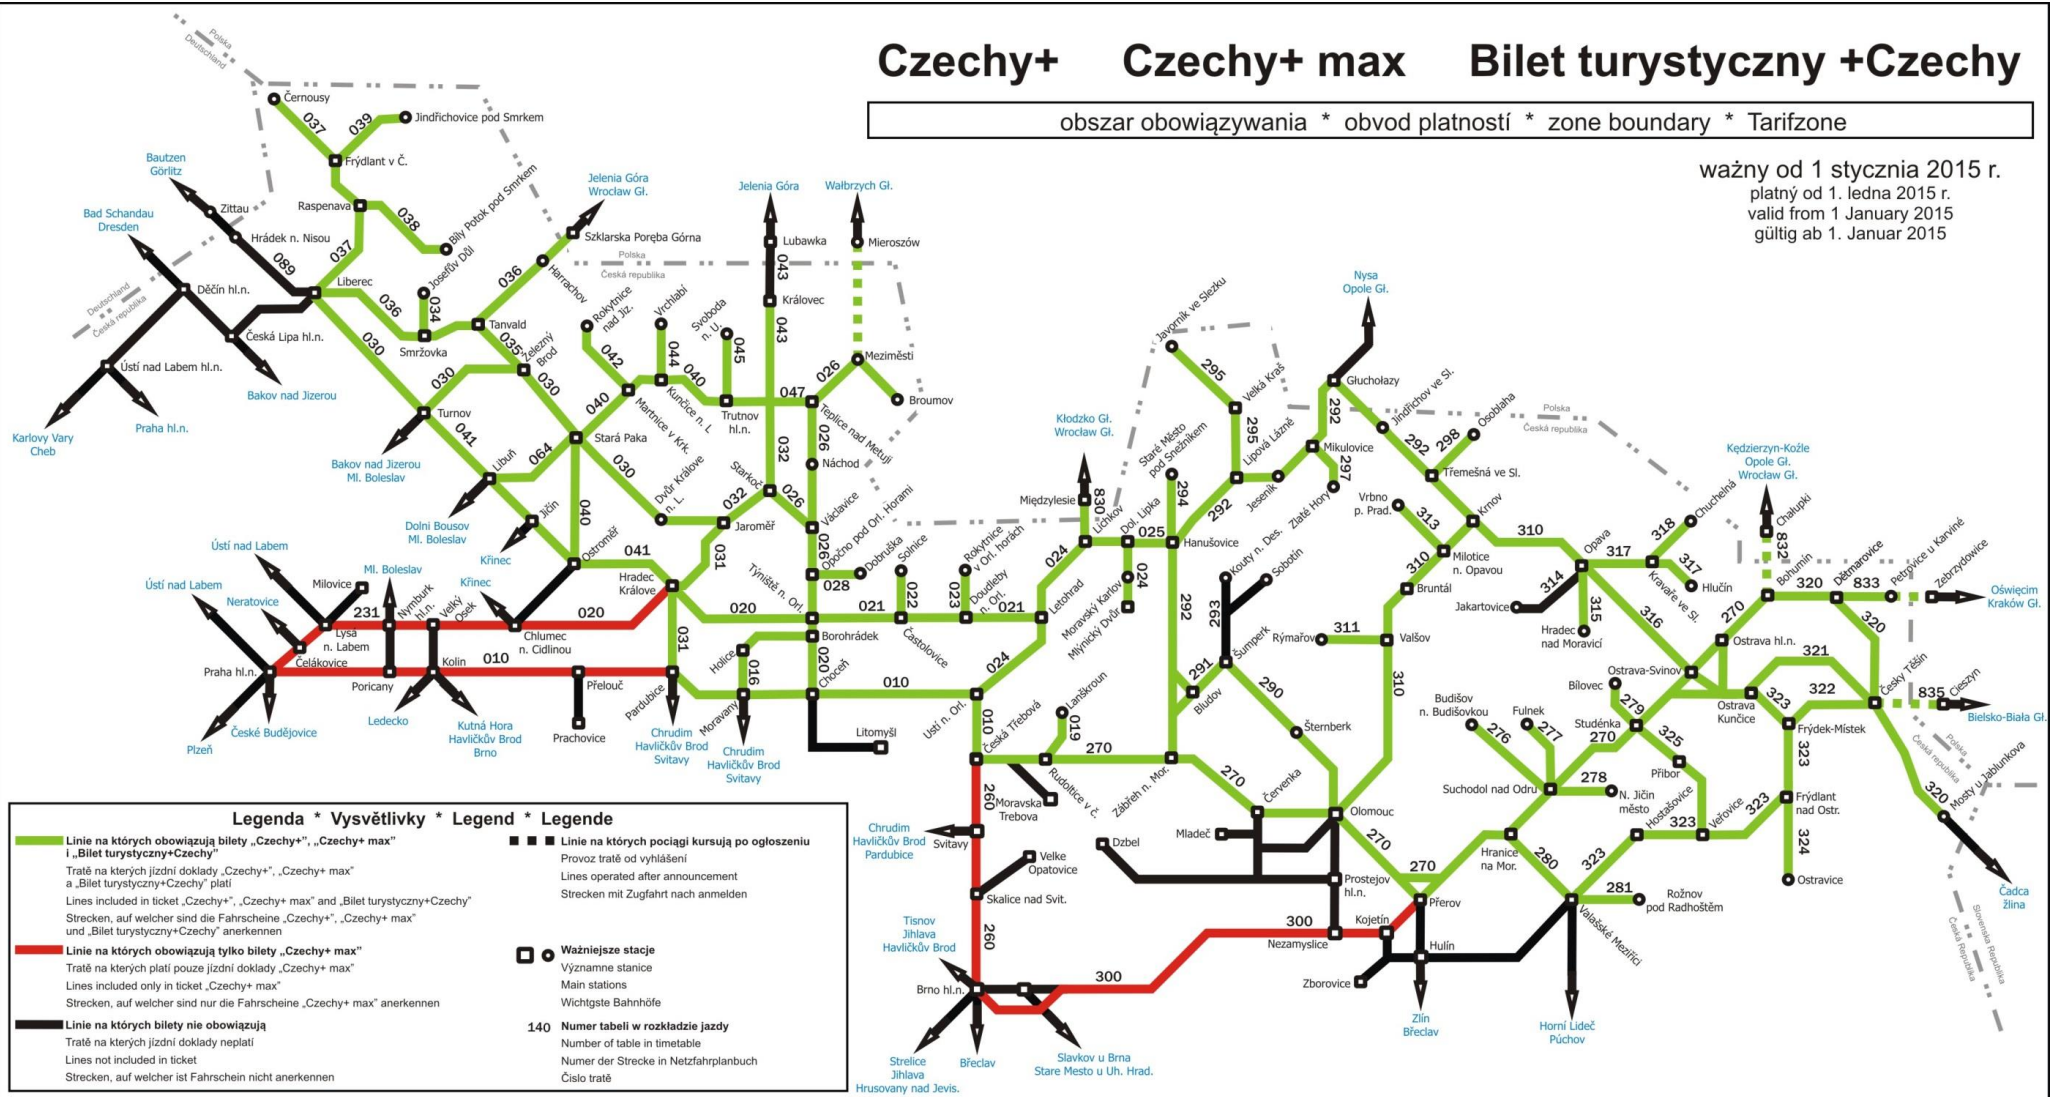

Czechy+ Czechy+ max Bilet turystyczny +Czechy

obszar obowiązywania * obvod platnosti * zone boundary * Tarifzone

ważny od 1 stycznia 2015 r.
 platný od 1. ledna 2015 r.
 valid from 1 January 2015
 gültig ab 1. Januar 2015

Legenda * Vysvětlivky * Legend * Legende

<p>Linie na kterých obowiązuja bilety „Czechy+“, „Czechy+ max“ i „Bilet turystyczny+Czechy“ Trate na kterých jízdní doklady „Czechy+“, „Czechy+ max“ a „Bilet turystyczny+Czechy“ platí Lines included in ticket „Czechy+“, „Czechy+ max“ and „Bilet turystyczny+Czechy“ Strecken, auf welcher sind die Fahrscheine „Czechy+“, „Czechy+ max“ und „Bilet turystyczny+Czechy“ anerkannt</p> <p>Linie na kterých obowiązuja tylko bilety „Czechy+ max“ Trate na kterých platí pouze jízdní doklady „Czechy+ max“ Lines included only in ticket „Czechy+ max“ Strecken, auf welcher sind nur die Fahrscheine „Czechy+ max“ anerkannt</p> <p>Linie na kterých bilety nie obowiązuja Trate na kterých jízdní doklady neplatí Lines not included in ticket Strecken, auf welcher ist Fahrschein nicht anerkannt</p>	<p>Linie na kterých pociagi kursuju po ogłoszeniu Provoz traté od vyhlášení Lines operated after announcement Strecken mit Zugfahrt nach anmelden</p> <p>Ważniejsze stacje Významne stanice Main stations Wichtigste Bahnhöfe</p> <p>140 Numer tabel w rozkładzie jazdy Number of table in timetable Numer der Strecke in Netzfahrplanbuch Číslo traté</p>
--	---